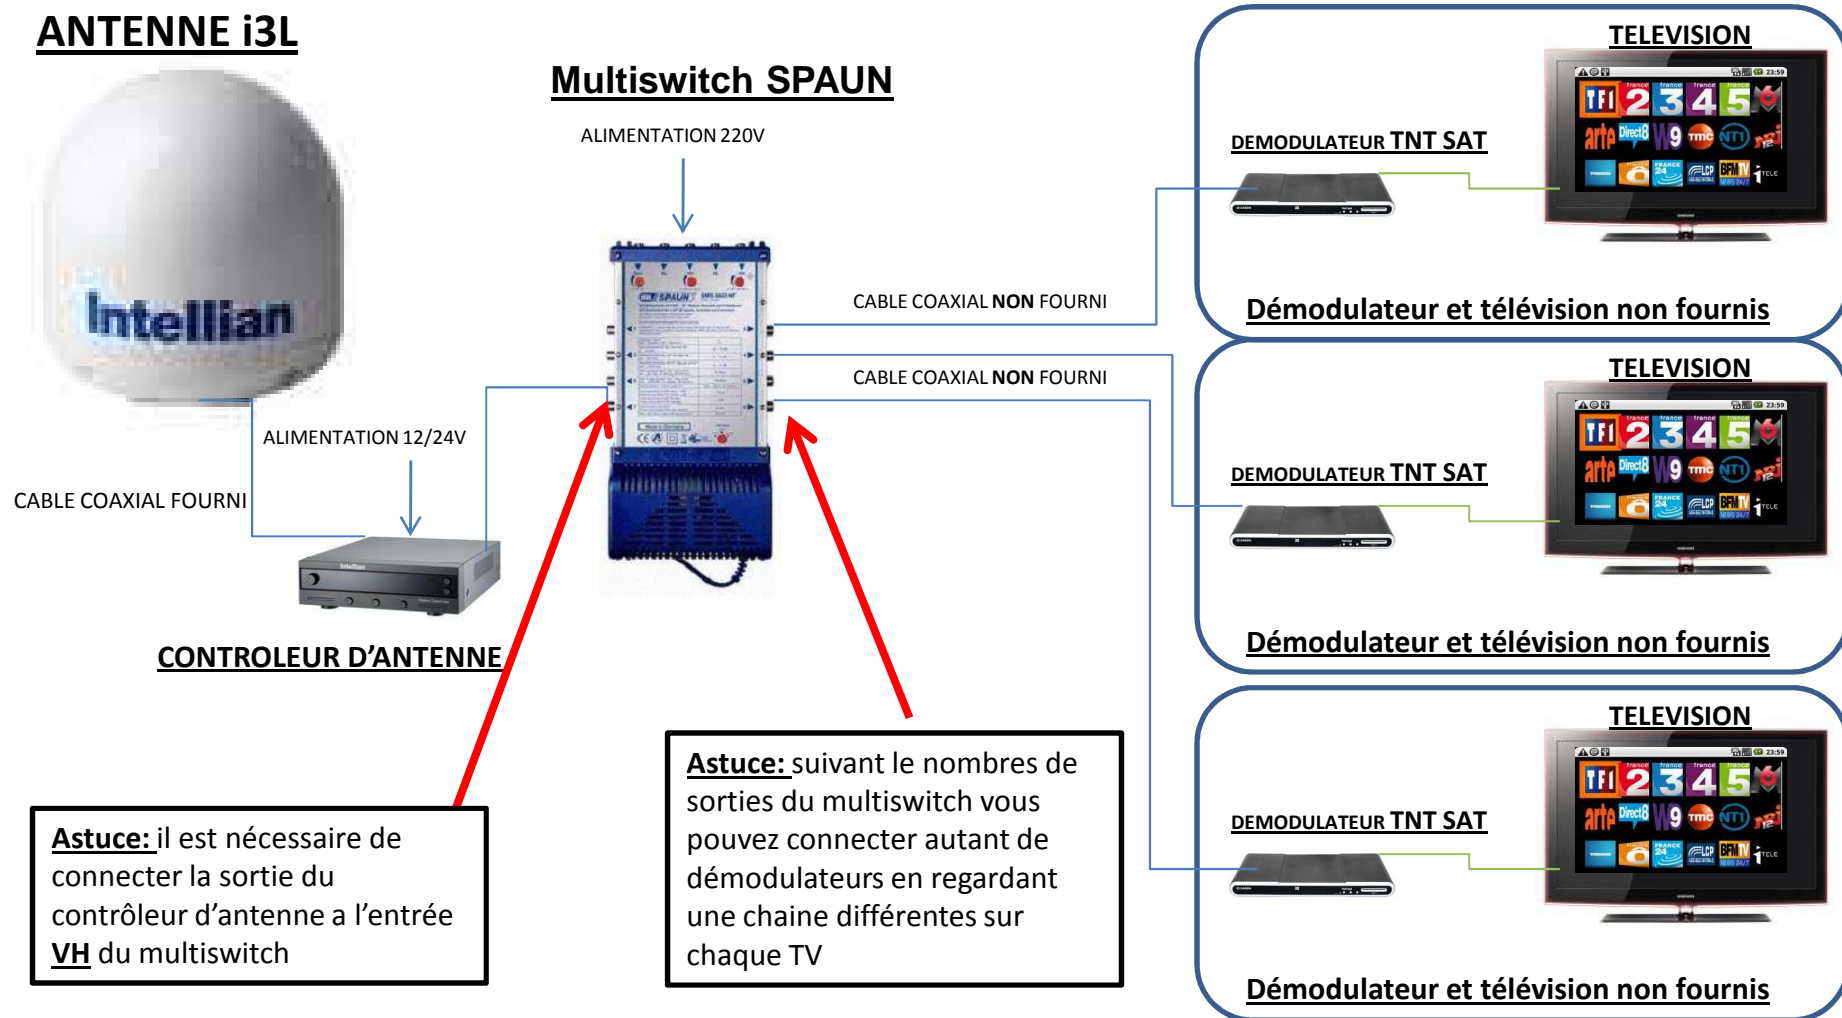

Intellian® i3L

Intellian®

Utilisation de votre antenne satellite INTELLIAN i3L avec une seule télévision

ANTENNE i3L

ALIMENTATION 12/24V

CABLE COAXIAL FOURNI

CONTROLEUR D'ANTENNE

DEMODULATEUR TNT SAT

TELEVISION

Démodulateur et télévision non fournis

Intellian®

Utilisation de votre antenne satellite INTELLIAN i3L avec deux télévisions

ANTENNE i3L

CABLE COAXIAL FOURNI

ALIMENTATION 12/24V

CONTROLEUR D'ANTENNE

CABLE COAXIAL FOURNI

Astuce: afin de pouvoir connecter Deux démodulateurs il faut un démodulateur Avec une entrée et une sortie signal.

Intellian®

Utilisation de votre antenne satellite INTELLIAN i3L avec plusieurs télévisions